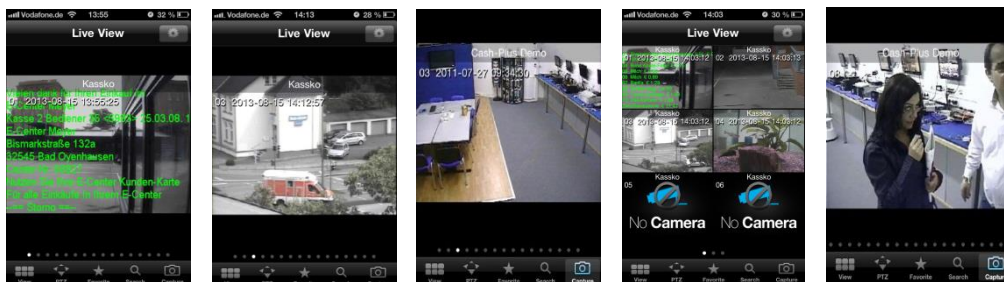

Um die Fernüberwachung Ihrer **Kassen-Videoüberwachung** per iPhone oder Android-Phone nutzen zu können, gehen Sie bitte wie folgt vor:

1. Installieren Sie die App "DIVIS-DVR" auf Ihrem iPhone oder Android Smartphone

Nach der Installation können Sie auf Ihren Cash-Plus Rekorder mit dem iPhone iPad oder Android Tablet PC- oder Smartphone zugreifen und auch gespeicherte Videosequenzen abspielen. Um die Funktion des App zu testen, brauchen Sie nur die unten stehenden Angaben eingeben, dann können Sie auf unseren Rekorder „Kassko- Demo“ zugreifen. Kompatibel mit Android und iPhone und iPad.

DiVIS-Viewer

Bitte geben Sie die Daten wie folgt bei Ihrem Smartphone ein. Im Menü Settings (Software springt beim ersten Öffnen automatisch dorthin) herunter-scrollen und auf Add Site drücken.

Übernehmen Sie die Daten mit einem Klick auf Settings. Bei Site Connection Mode drücken Sie im Anschluss auf Single, überprüfen Sie ob der Schalter Single auf „On“ und Multiple auf „off“ steht. Drücken Sie dann auf das Feld unter "Single Site", wählen Sie jetzt den Server aus in diesem Fall "Kassko", wenn der Rekorder gewählt ist erscheint ein Haken hinter dem Namen. Gehen Sie durch Drücken des Buttons "Settings" oben Links wieder zurück. Zum Schluss drücken Sie den Button "Done" oben Links, dann sind Sie sofort mit dem Rekorder verbunden.