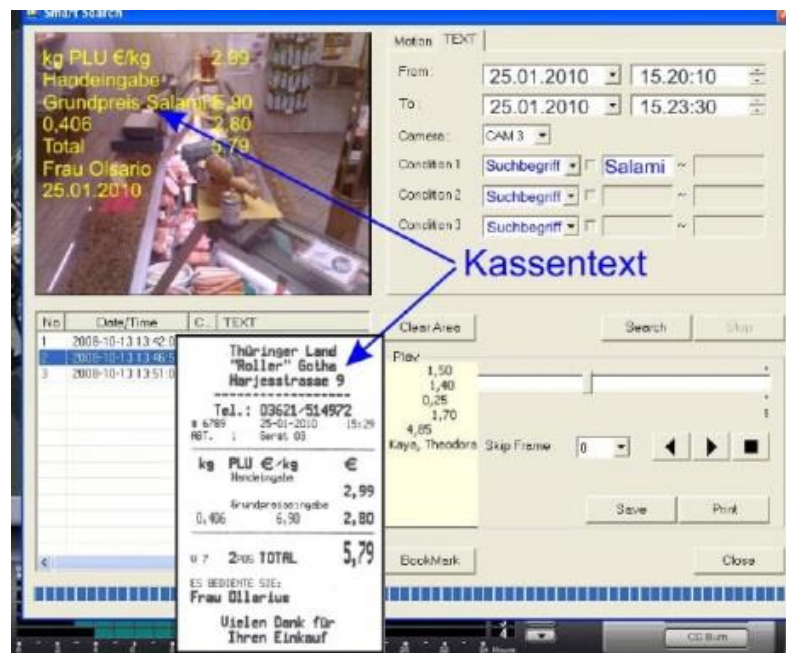

Benachrichtigung bei Ereignissen/ Pop Up

Ereignisse wie Storno oder Artikelabbruch können automatisch der Klientsoftware gemeldet werden und diese öffnet automatisch ein Popup-Bild. Alle Kassen-Eingaben werden protokolliert